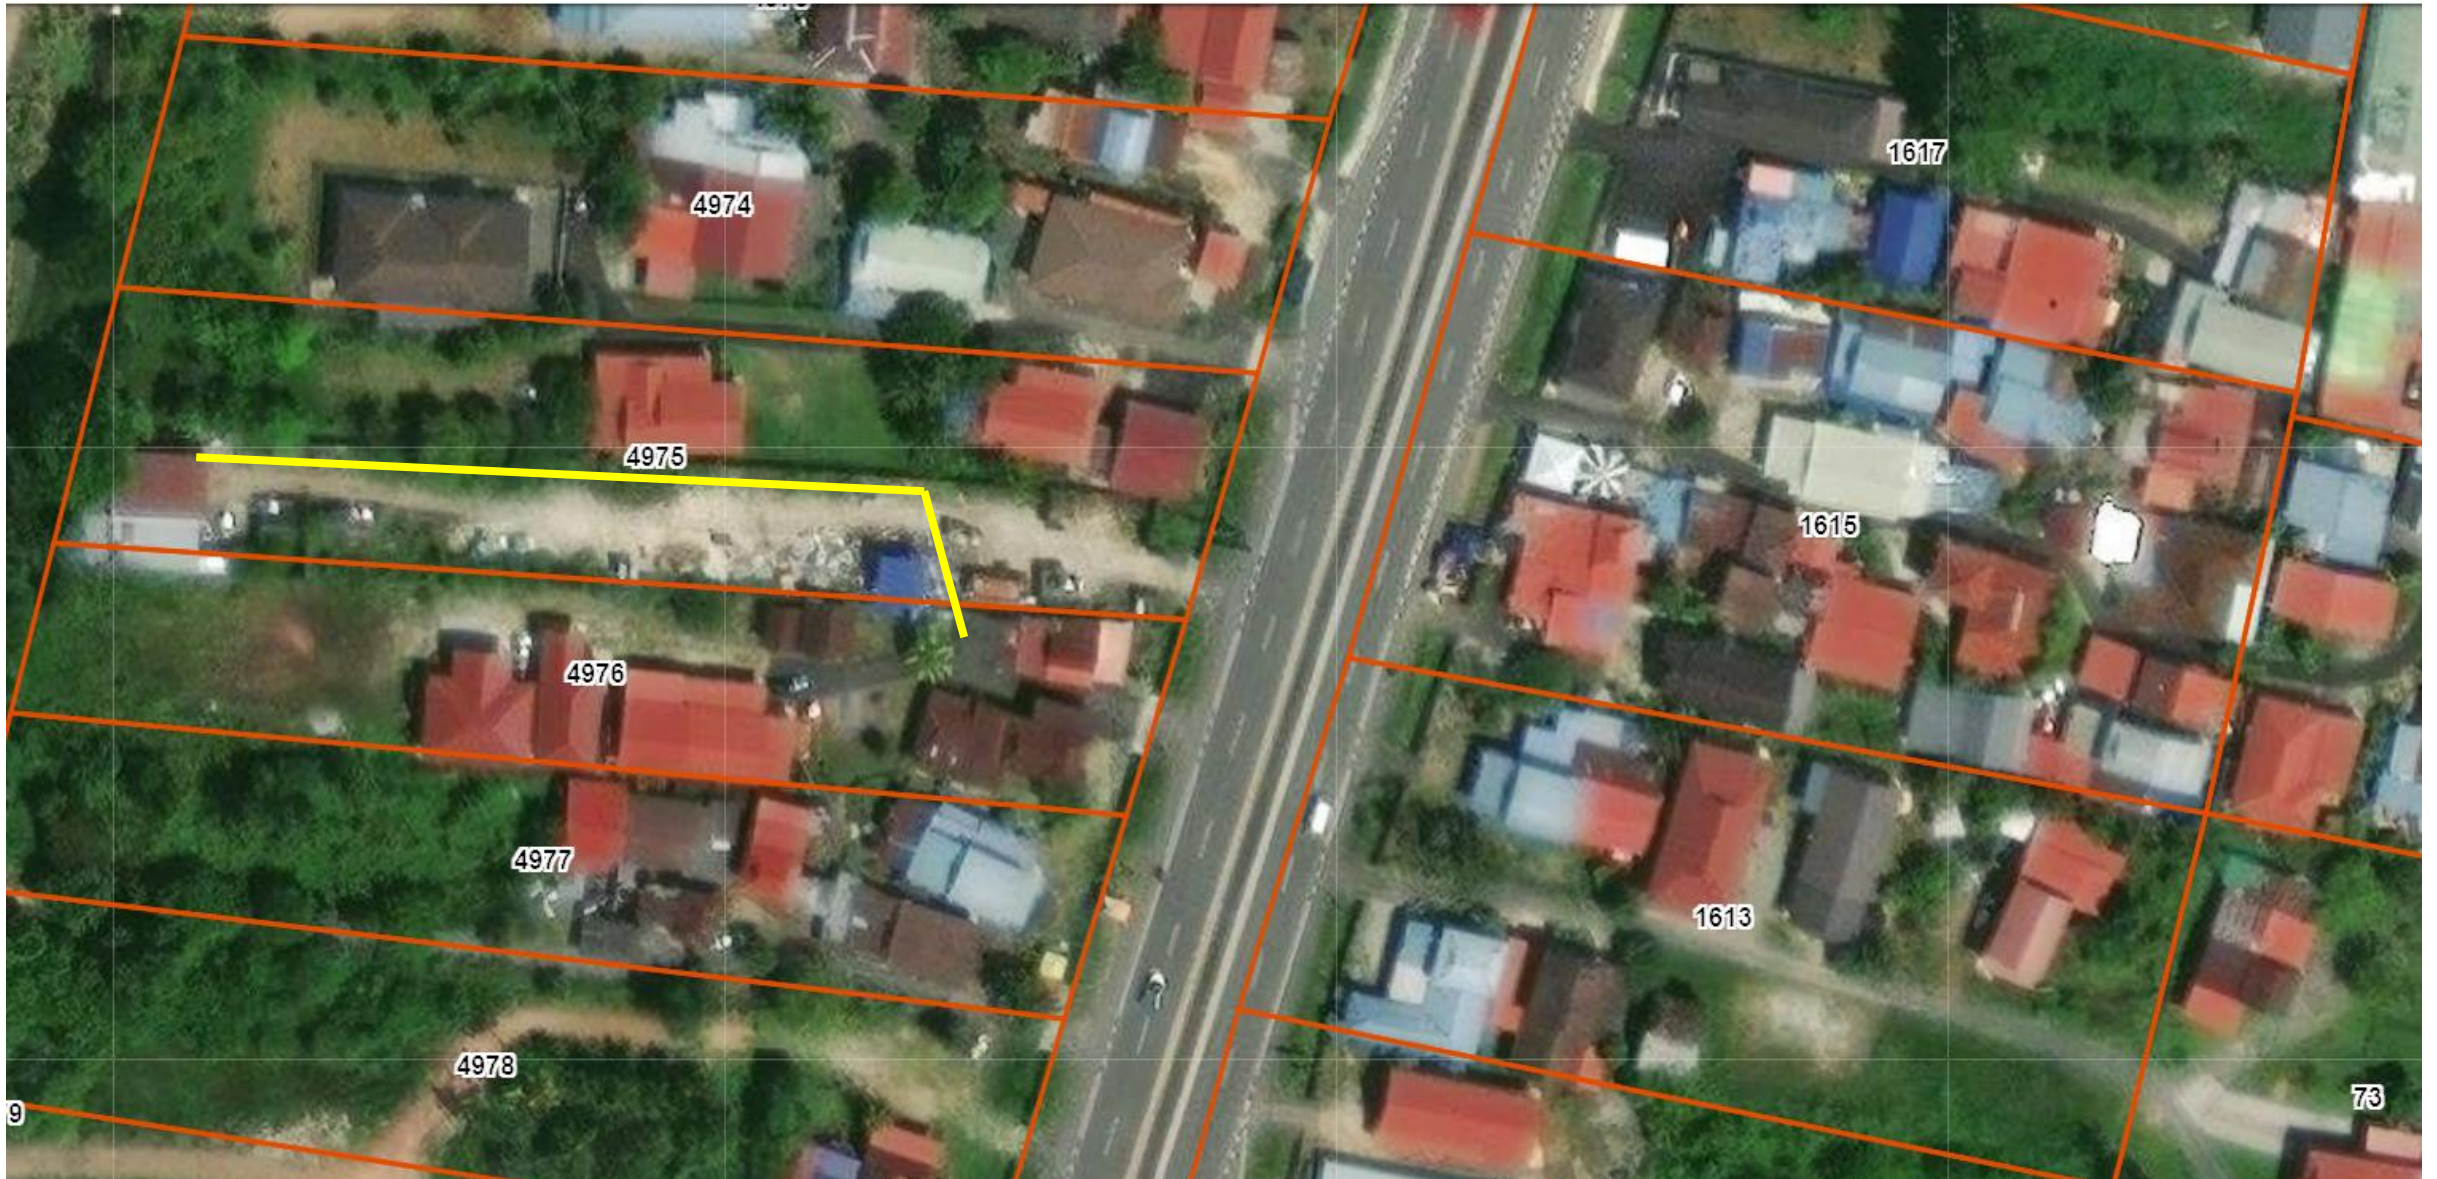

BINA BARU JALAN DI KAMPUNG DATUK, KADUN BERTAM – SEBELAH PETRON
(5.520956, 100.426422)

BINA BARU JALAN DI KAMPUNG DATUK, KADUN BERTAM – SEBELAH D'PELEPAH
(5.525439, 100.427931)

BINA BARU JALAN DI KAMPUNG DATUK, KADUN BERTAM

SEBELAH PETRON

SEBELAH D'PELEPAH