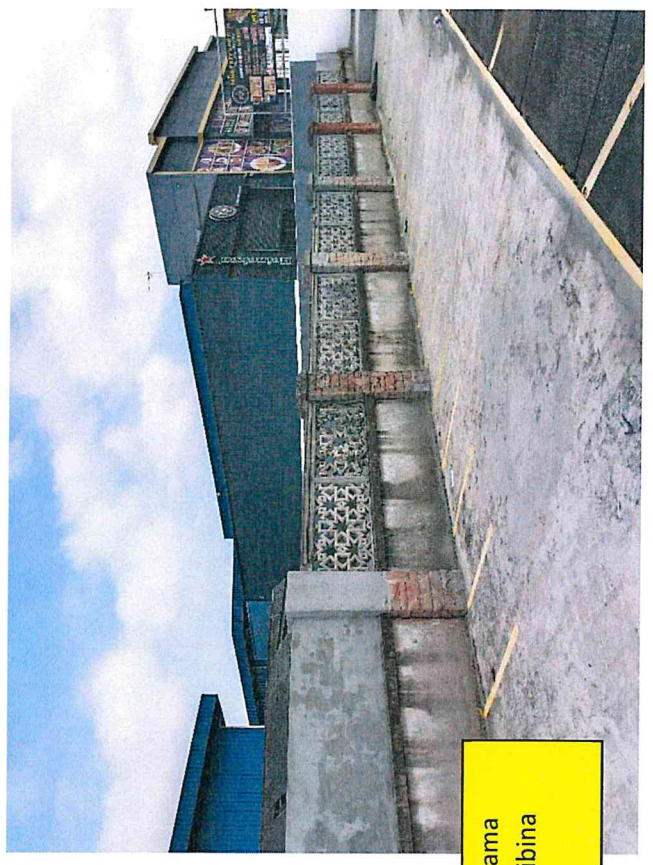

# TAPAK DEWAN RUMAH HIJAU JALAN P.PATTO

**TAPAK SEDIADA DEWAN RUMAH HIJAU JALAN P.PATTO**

'Hoarding' sediada di tapak diroboh dan dibina tembok bata baru

Tembok bata lama diroboh dan dibina baru

**TAPAK SEDIADA DEWAN RUMAH HIJAU JALAN P.PATTO**

**Tapak untuk binaan gelanggang baru**