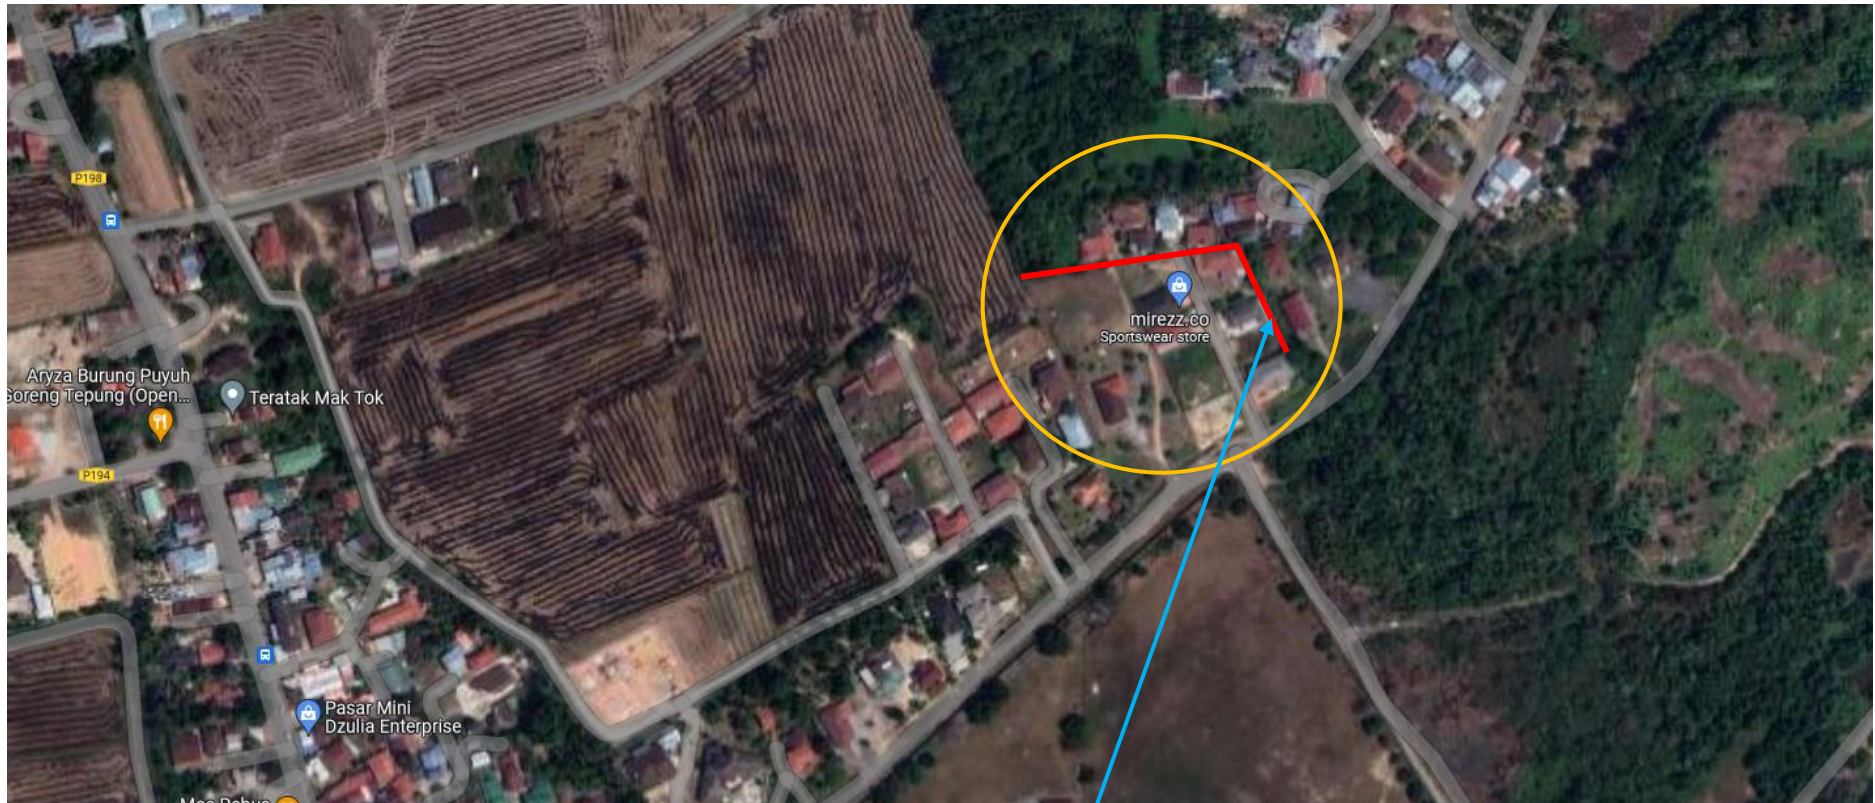

**LOKASI LONGKANG DI KAMPUNG BUKIT JELUTONG, MUKIM 3, PERMATANG PASIR DAERAH SPT**

PANJANG LONGKANG 'U' (600MM X 600MM) = 175 METER